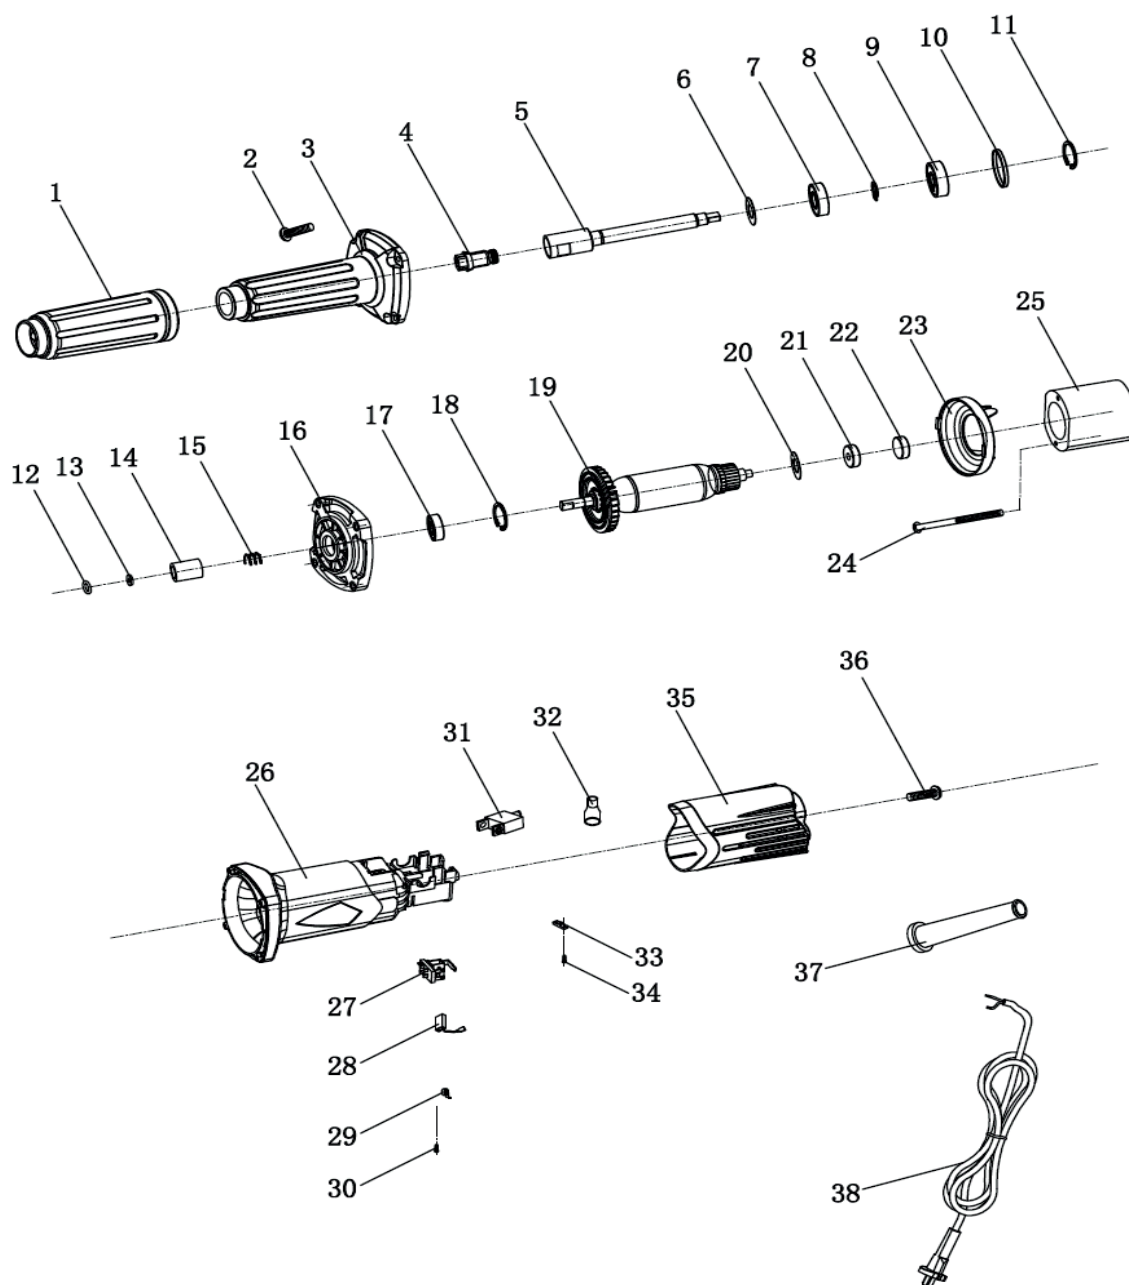

# ***PATRIOT***

**РИСУНОК А**  
АРТИКУЛ: 110 30 1600

#	АРТИКУЛ	ОПИСАНИЕ	КОЛ-ВО
1	013538555	Резиновая оболочка	1
2	013538556	Винт М5х25	4
3	013538557	Корпус шпинделя (головка)	1
4	013538558	Зажимной патрон (цанга)	1
5	013538559	Шпиндель	1
6	013538560	Шайба	1

**РИСУНОК А**  
**АРТИКУЛ: 110 30 1600**

#	АРТИКУЛ	ОПИСАНИЕ	КОЛ-ВО
7	013538561	Подшипник 6001	1
8	013538562	Стопорное кольцо	1
9	013538563	Подшипник 6200	1
10	013538564	Уплотнительное кольцо	1
11	013538565	Стопорное кольцо	1
12	013538566	О-образное кольцо	1
13	013538567	Шайба	1
14	013538568	Коннектор	1
15	013538569	Пружина	1
16	013538570	Перегородка	1
17	013538571	Подшипник 608	1
18	013538572	Стопорное кольцо	1
19	013538573	Ротор	1
20	013538574	Шайба	1
21	013538575	Подшипник 627	1
22	013538576	Седло подшипника (уплотнение)	1
23	013538577	Пыльник статора	1
24	013538578	Винт статора	2
25	013538579	Статор	1
26	013538580	Корпус мотора	1
27	013538581	Щеткодержатель	2
28	013538582	Щетка угольная	2
29	013538583	Пружина щетки	2
30	013538584	Саморез ST3.5x8	2
31	013537144	Выключатель	1
32	013538585	Пыльник кнопки выключателя	1
33	013538586	Фиксатор силового кабеля	1
34	013538587	Саморез ST4.2x14	2
35	013538588	Крышка корпуса мотора	1
36	013538589	Винт крышки корпуса мотора	2
37	013538590	Уплотнение силового кабеля	1
38	013538591	Силовой кабель с вилкой	1