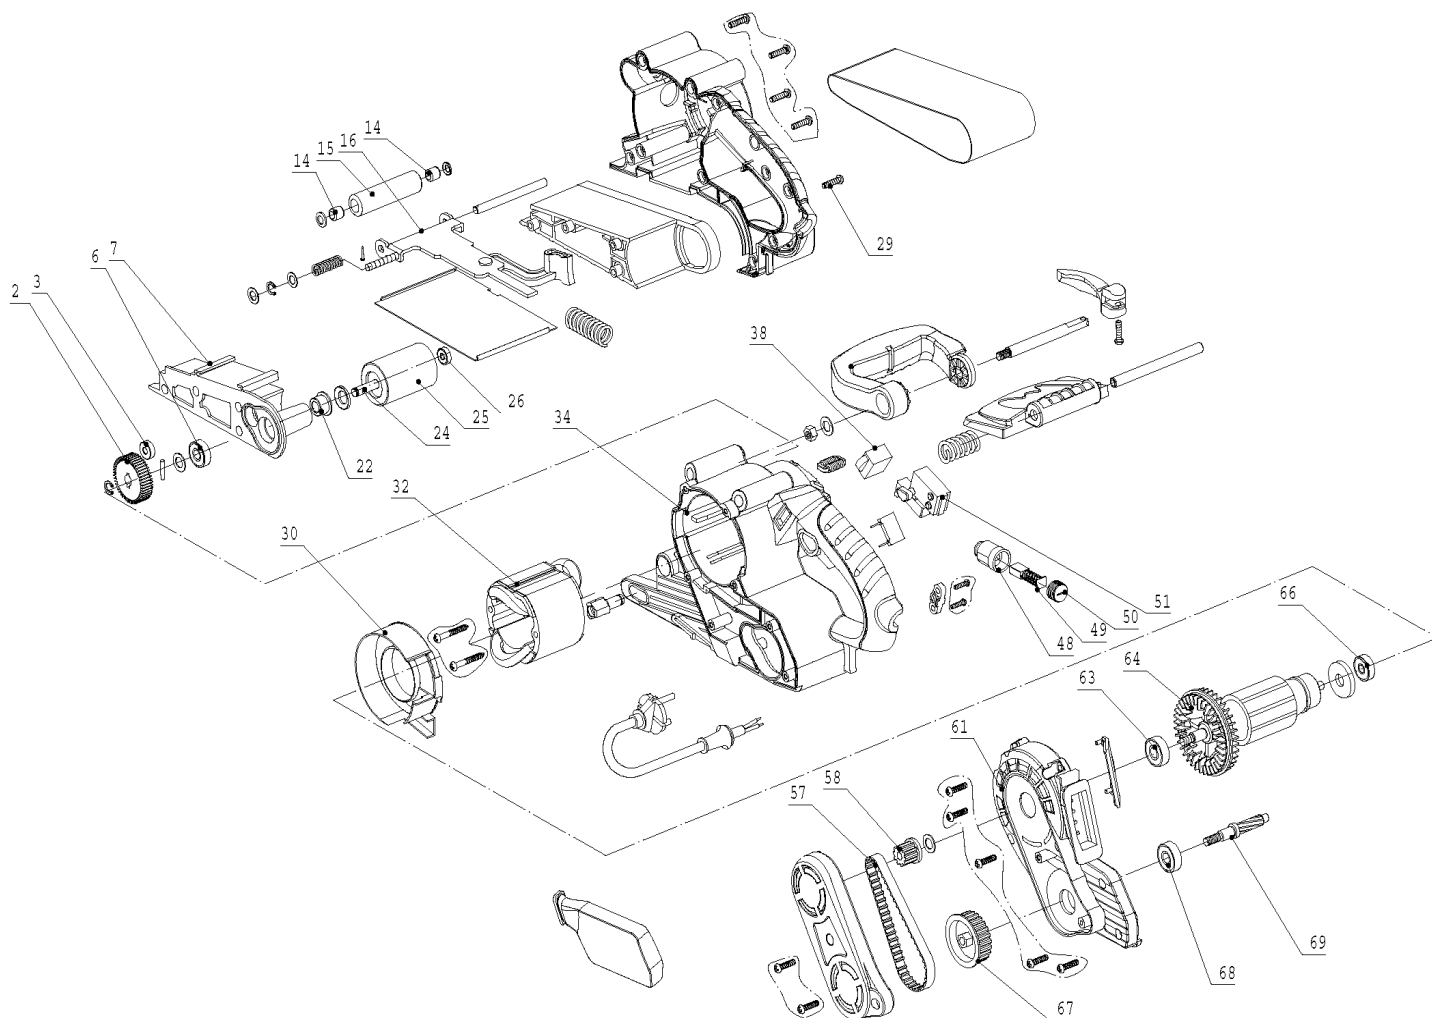

BS 810

МАШИНА ЛЕНТОЧНАЯ ШЛИФОВАЛЬНАЯ (ЛШМ)

АРТИКУЛ: 110 30 1500

EAN8 - 20105068

РЕЛИЗ: 11.2020

ДЕТАЛИРОВКА ИЗДЕЛИЯ

PATRIOT

РИСУНОК А
АРТИКУЛ: 110 30 1500

#	АРТИКУЛ	ОПИСАНИЕ	КОЛ-ВО
2	013541180	Шестерня ведомая	1
3	013541181	Подшипник шестерни	1
6	013541182	Подшипник 608 RS	1
7	013541183	Основание	1
14-15	013541184	Ролик натяжной	1
16	013541185	Рама натяжения	1
22	013541186	Седло приводного ролика	1
24	013541187	Ось приводного ролика	1
25	013541188	Ролик приводной	1
26	013541189	Подшипник 606	1
30	013541190	Пыльник статора	1
32	013541191	Статор (L42/Ф65)	1
34	013541192	Корпус (комплект)	1
38	013541193	Регулятор оборотов	1
48	013541194	Щеткодержатель	2
49	013541195	Щетки угольные (комплект)(Ф6хФ9х15)	1
50	013541196	Крышка щеткодержателя	2

ТАБЛИЦА К РИСУНКУ А

АРТИКУЛ: 110 30 1500

#	АРТИКУЛ	ОПИСАНИЕ	КОЛ-ВО
51	013541197	Выключатель	1
57	013541198	Ремень (зубчатый)(96XL031)	1
58	013541199	Шкив ведущий	1
61	013541200	Защитный кожух ремня комплект	1
63	013541182	Подшипник 608 RS	1
64	013541201	Ротор (L42/Ф40, колФ25)	1
66	013541202	Подшипник 626 RS	1
67	013541203	Шкив ведомый	1
68	013541182	Подшипник 608 RS	1
69	013541204	Вал привода шестерни (ведущий)	1
70	013541205	Вспомогательная ручка (комплект)	1
71	013541206	Мешок для сбора опилок	1