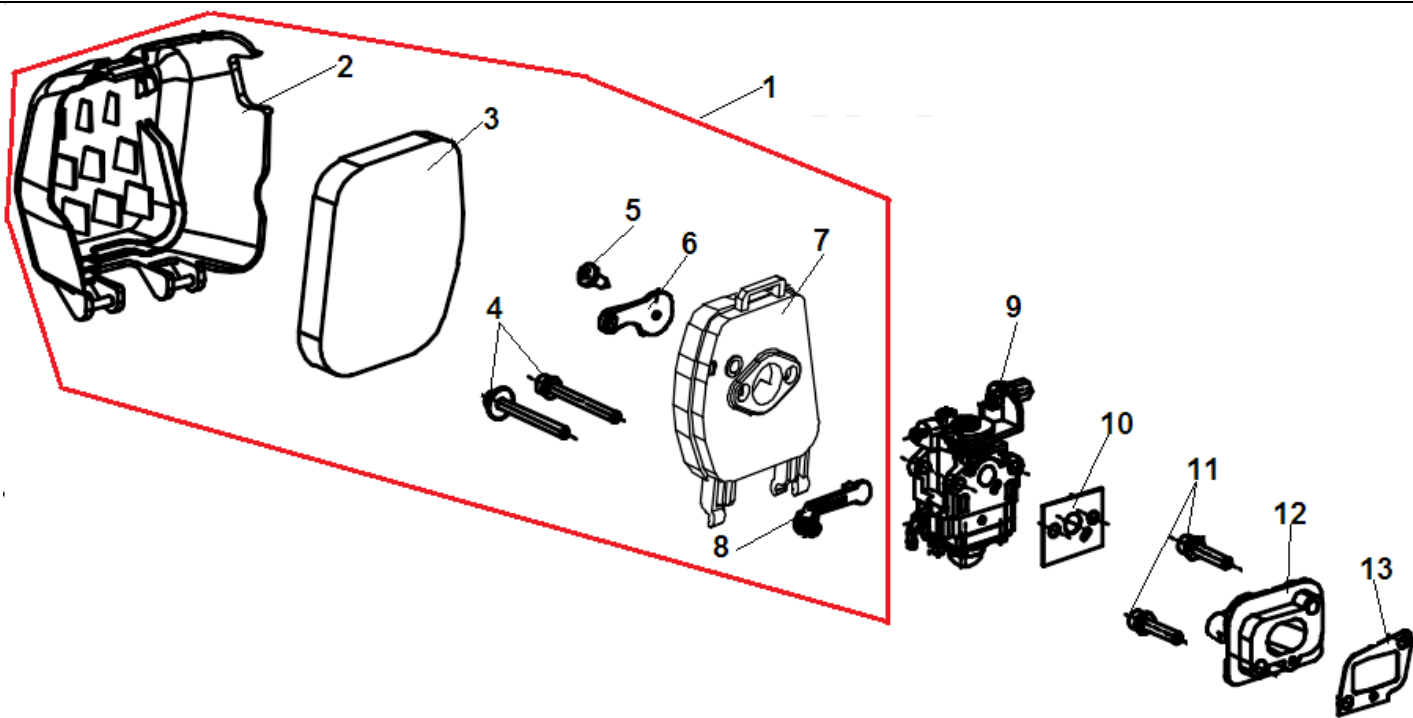

№	Артикул	Наименование	К-во	№	Артикул	Наименование	К-во
1	914405202	Винт 5x25	9	8	043212110	Цилиндр	1
2	043265140	Кольцо уплотнительное	1	9	043212710	Прокладка цилиндра	1
3	043265110	Крышка цилиндра	1	10	<b>043221000</b>	<b>Поршень комплект</b>	<b>1</b>
4	914405122	Винт 5x12	4	11	043221200	Кольцо поршневое	2
5	043265610	Накладка крышки цилиндра	1	12	971101314	Подшипник пальца поршня	1
6	L7T	Свеча зажигания	1	13	043221310	Палец поршня	1
7	910405202	Винт 5x20	4	14	043221390	Кольцо стопорное пальца	2

№	Артикул	Наименование	К-во	№	Артикул	Наименование	К-во
1	910405352	Болт 5x35	4	6	951103130	Шпонка маховика	1
2	043231110	Картер, сторона маховика	1	7	043222000	Коленвал	1
3	952104100	Штифт 4x10	4	8	980122207	Сальник коленвала 12x22x7	1
4	980153007	Сальник коленвала 15x30x7	1	9	043231170	Прокладка картера	1
5	976162020	Подшипник коленвала	2	10	043231130	Картер, сторона стартера	1