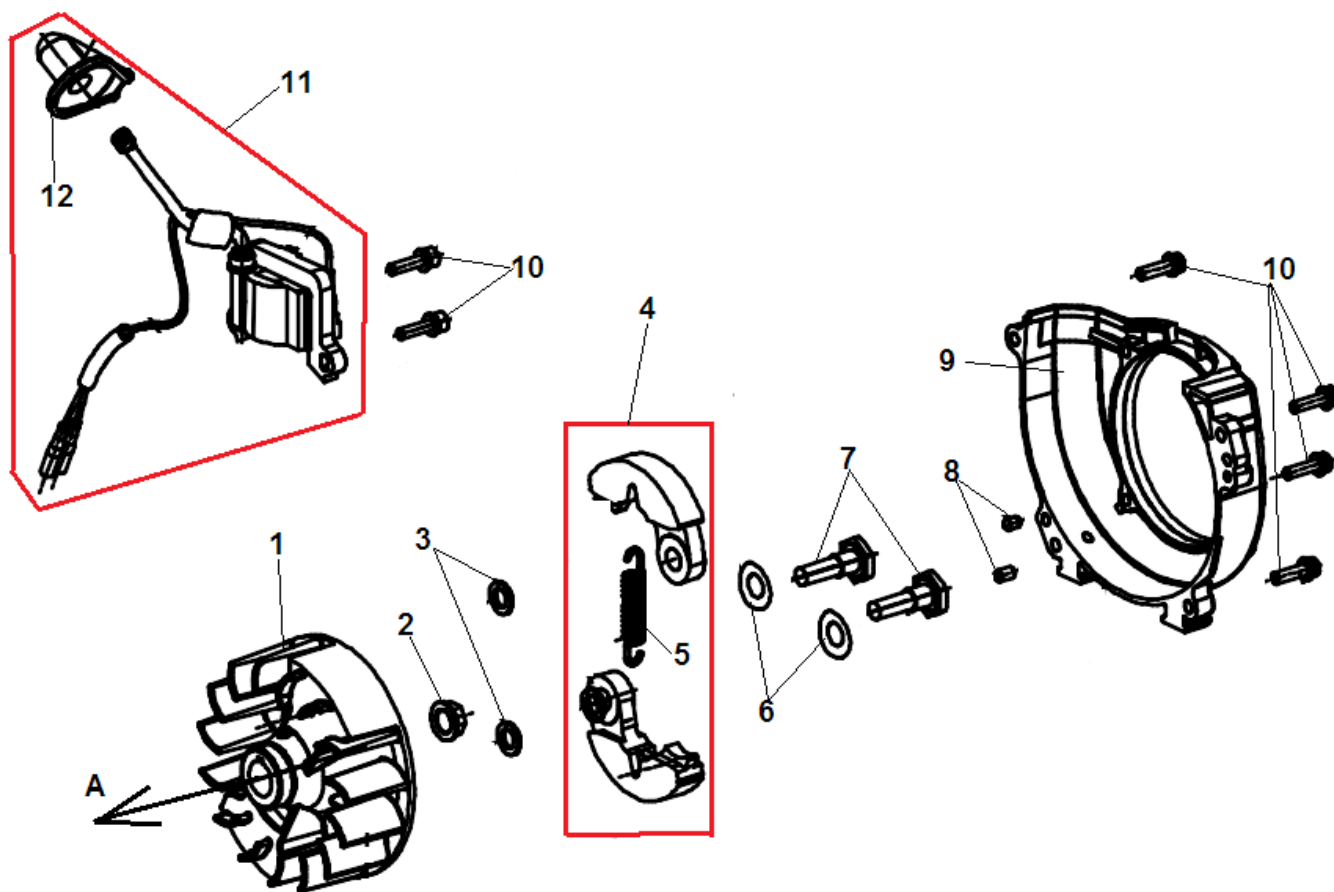

№	Артикул	Наименование	К-во	№	Артикул	Наименование	К-во
1	914405202	Винт 5x25	9	8	043212110	Цилиндр	1
2	043265140	Кольцо уплотнительное	1	9	043212710	Прокладка цилиндра	1
3	043265110	Крышка цилиндра	1	10	<b>043221000</b>	<b>Поршень комплект</b>	<b>1</b>
4	914405122	Винт 5x12	4	11	043221200	Кольцо поршневое	2
5	043265610	Накладка крышки цилиндра	1	12	971101314	Подшипник пальца поршня	1
6	L7T	Свеча зажигания	1	13	043221310	Палец поршня	1
7	910405202	Винт 5x20	4	14	043221390	Кольцо стопорное пальца	2

№	Артикул	Наименование	К-во	№	Артикул	Наименование	К-во
1	910405352	Болт 5x35	4	6	951103130	Шпонка маховика	1
2	043231110	Картер, сторона маховика	1	7	043222000	Коленвал	1
3	952104100	Штифт 4x10	4	8	980122207	Сальник коленвала 12x22x7	1
4	980153007	Сальник коленвала 15x30x7	1	9	043231170	Прокладка картера	1
5	976162020	Подшипник коленвала	2	10	043231130	Картер, сторона стартера	1

№	Артикул	Наименование	К-во	№	Артикул	Наименование	К-во
1	043253001	Корпус фильтра комплект	1	8	043253150	Рычаг воздушной заслонки	1
2	043253410	Крышка воздушного фильтра	1	9	043251000	Карбюратор	1
3	043253420	Фильтр воздушный	1	10	043251710	Прокладка под карбюратор	1
4	914405552	Винт М5х55	2	11	910405252	Винт М5х25	2
5	921229072	Винт крепления воздушной заслонки	1	12	043214110	Теплоизолятор	1
6	043253130	Воздушная заслонка	1	13	043214710	Прокладка под теплоизолятор	1
7	043253440	Корпус воздушного фильтра	1				

№	Артикул	Наименование	К-во	№	Артикул	Наименование	К-во
1	043241110	Маховик	1	7	043245910	Болт крепления сцепления	7
2	933008002	Гайка М8	1	8	952104100	Штифт 4x10	4
3	043245950	Шайба 8	2	9	043234100	Крышка сцепления	1
4	<b>033145100</b>	<b>Сцепление комплект</b>	1	10	910405202	Болт М5x20	6
5	033145150	Пружина сцепления	1	11	<b>043241200</b>	<b>Магнето</b>	1
6	941510001	Шайба	2	12	043241260	Колпак свечи	1